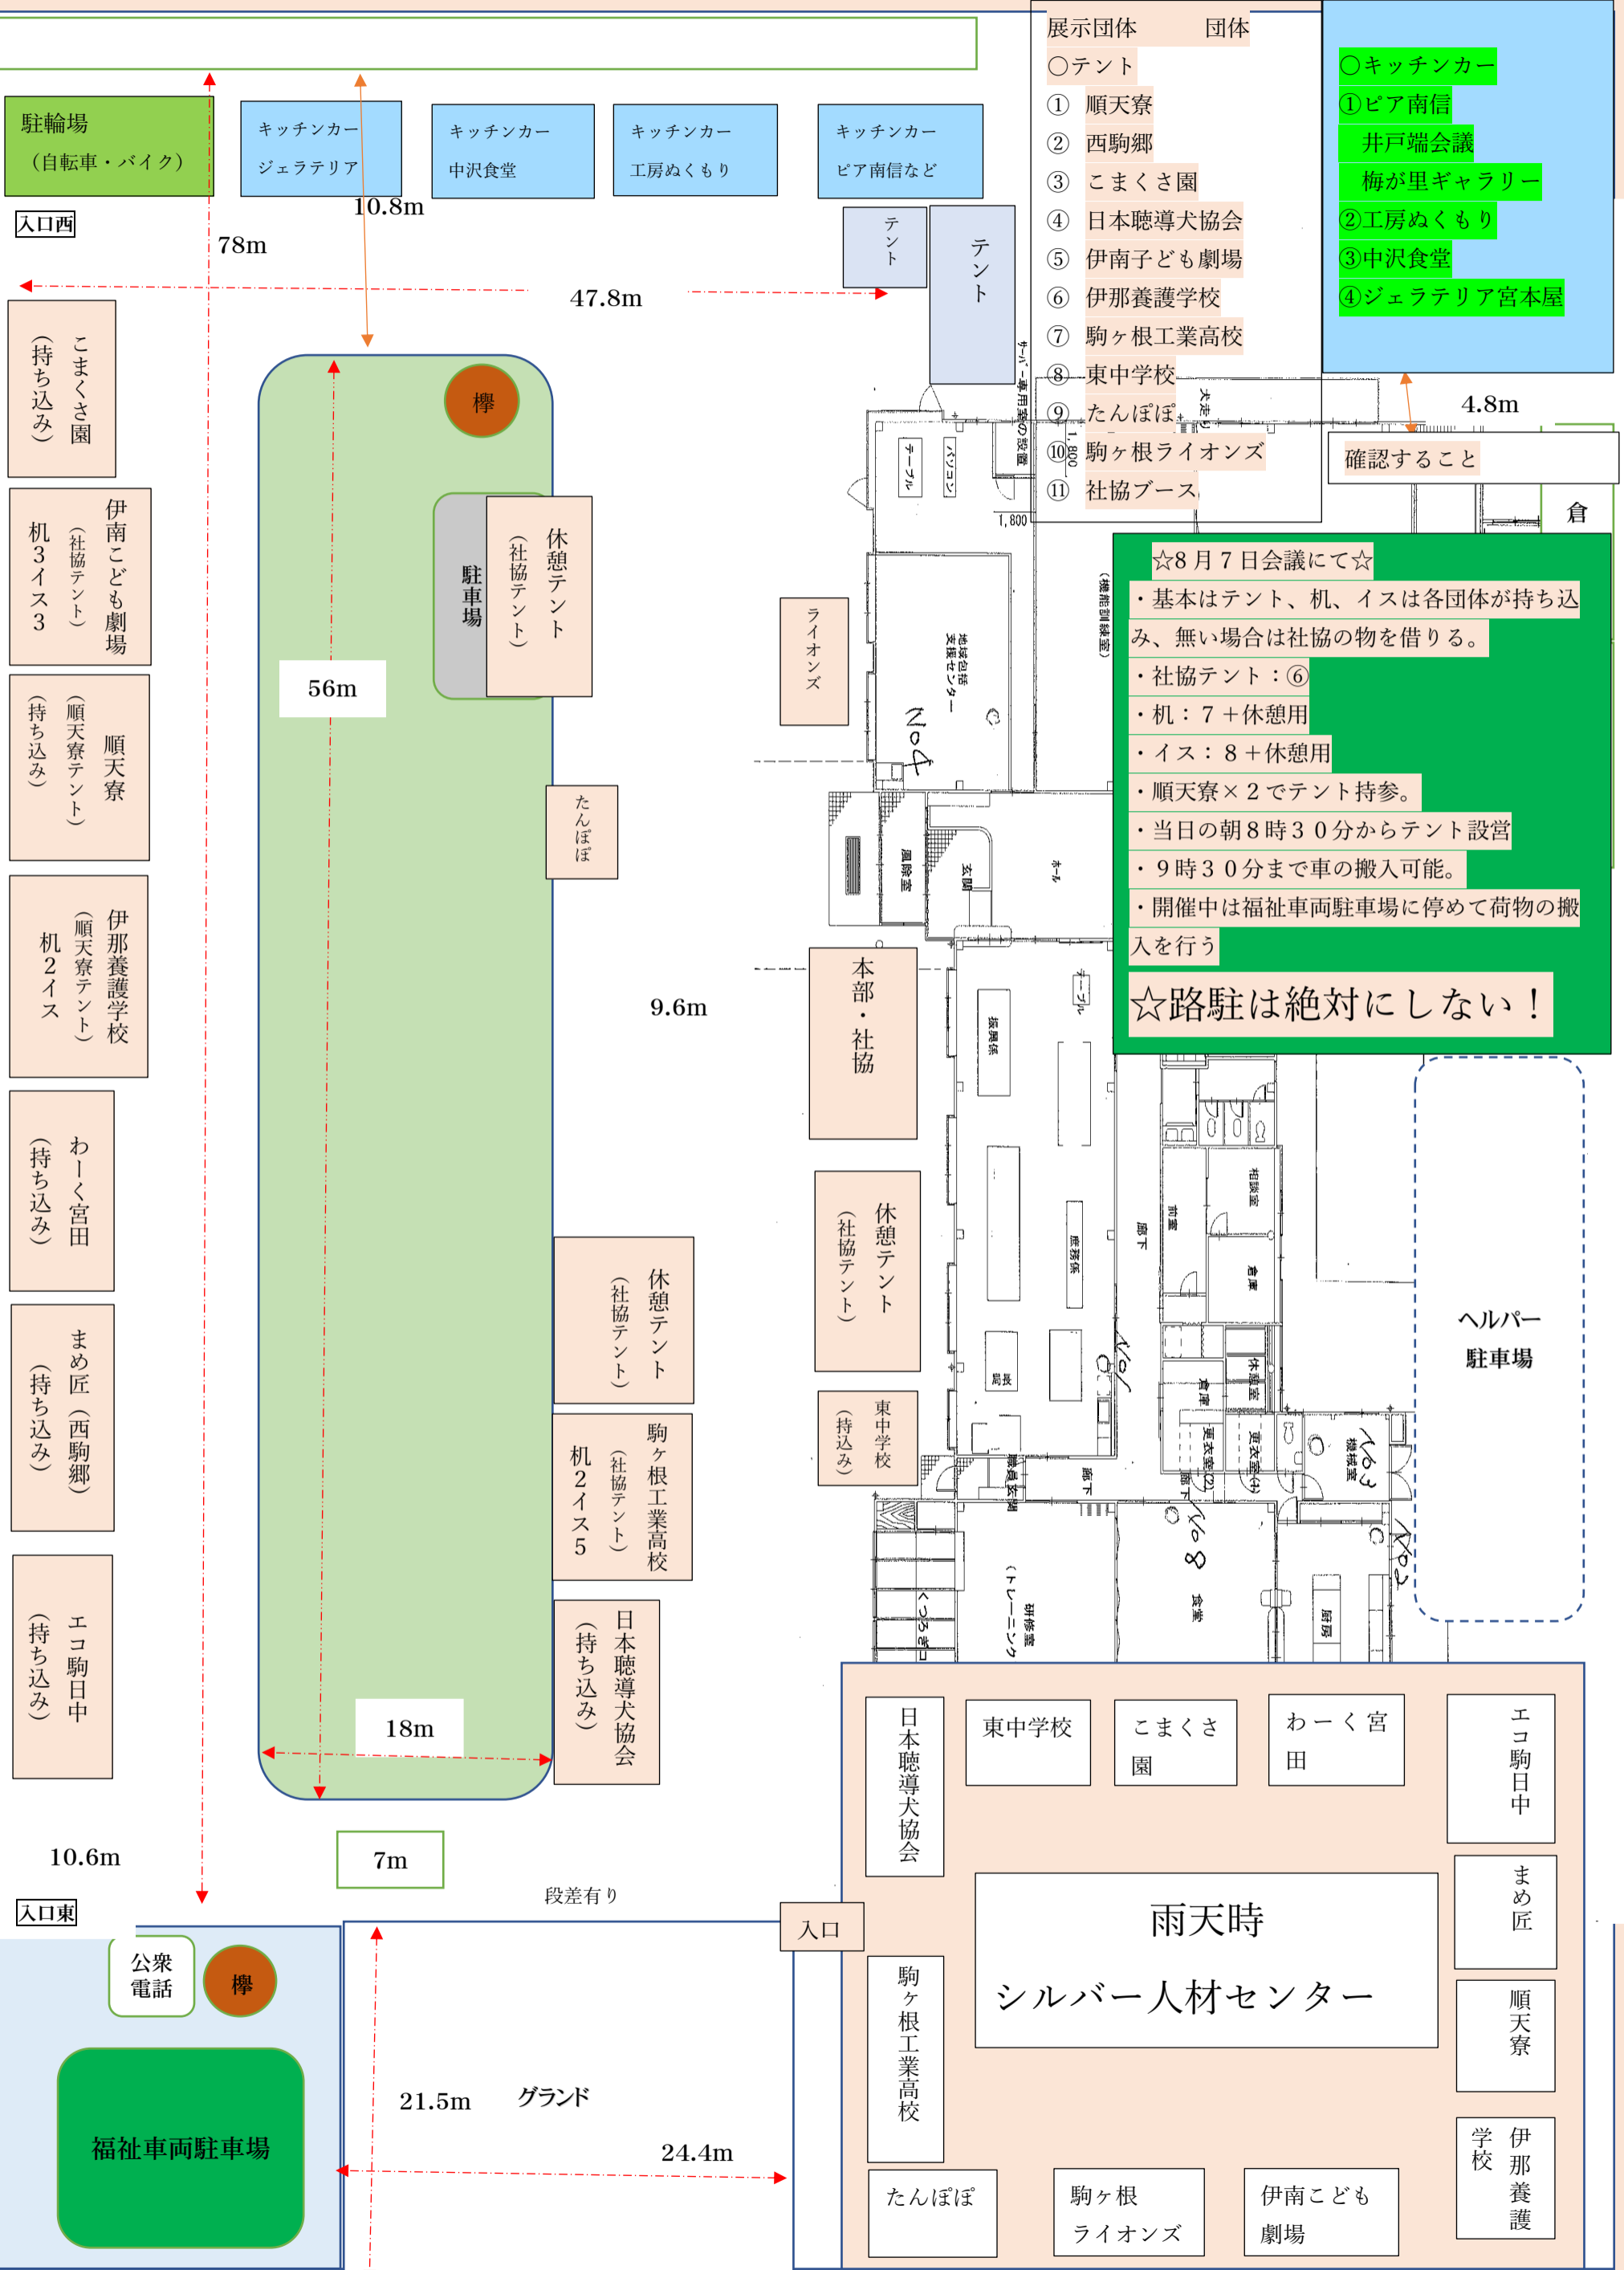

ふれあい広場屋外展示図

道路

- 展示団体 団体
- テント
 - ① 順天寮
 - ② 西駒郷
 - ③ こまくさ園
 - ④ 日本聴導犬協会
 - ⑤ 伊南子ども劇場
 - ⑥ 伊那養護学校
 - ⑦ 駒ヶ根工業高校
 - ⑧ 東中学校
 - ⑨ たんぽぽ
 - ⑩ 駒ヶ根ライオンズ
 - ⑪ 社協ブース

- キッチンカー
- ① ピア南信
- 井戸端会議
- 梅が里ギャラリー
- ② 工房ぬくもり
- ③ 中沢食堂
- ④ ジェラテリア宮本屋

☆8月7日会議にて☆

- ・基本はテント、机、イスは各団体が持ち込み、無い場合は社協の物を借りる。
- ・社協テント：⑥
- ・机：7 + 休憩用
- ・イス：8 + 休憩用
- ・順天寮×2でテント持参。
- ・当日の朝8時30分からテント設営
- ・9時30分まで車の搬入可能。
- ・開催中は福祉車両駐車場に停めて荷物の搬入を行う

☆路駐は絶対にしない！

駐輪場
(自転車・バイク)

入口西

こまくさ園
(持ち込み)

伊南子ども劇場
(社協テント)
机 3 イス 3

順天寮
(順天寮テント)
(持ち込み)

伊那養護学校
(順天寮テント)
机 2 イス

わーく宮田
(持ち込み)

まめ匠(西駒郷)
(持ち込み)

エコ駒日中
(持ち込み)

入口東

公衆電話