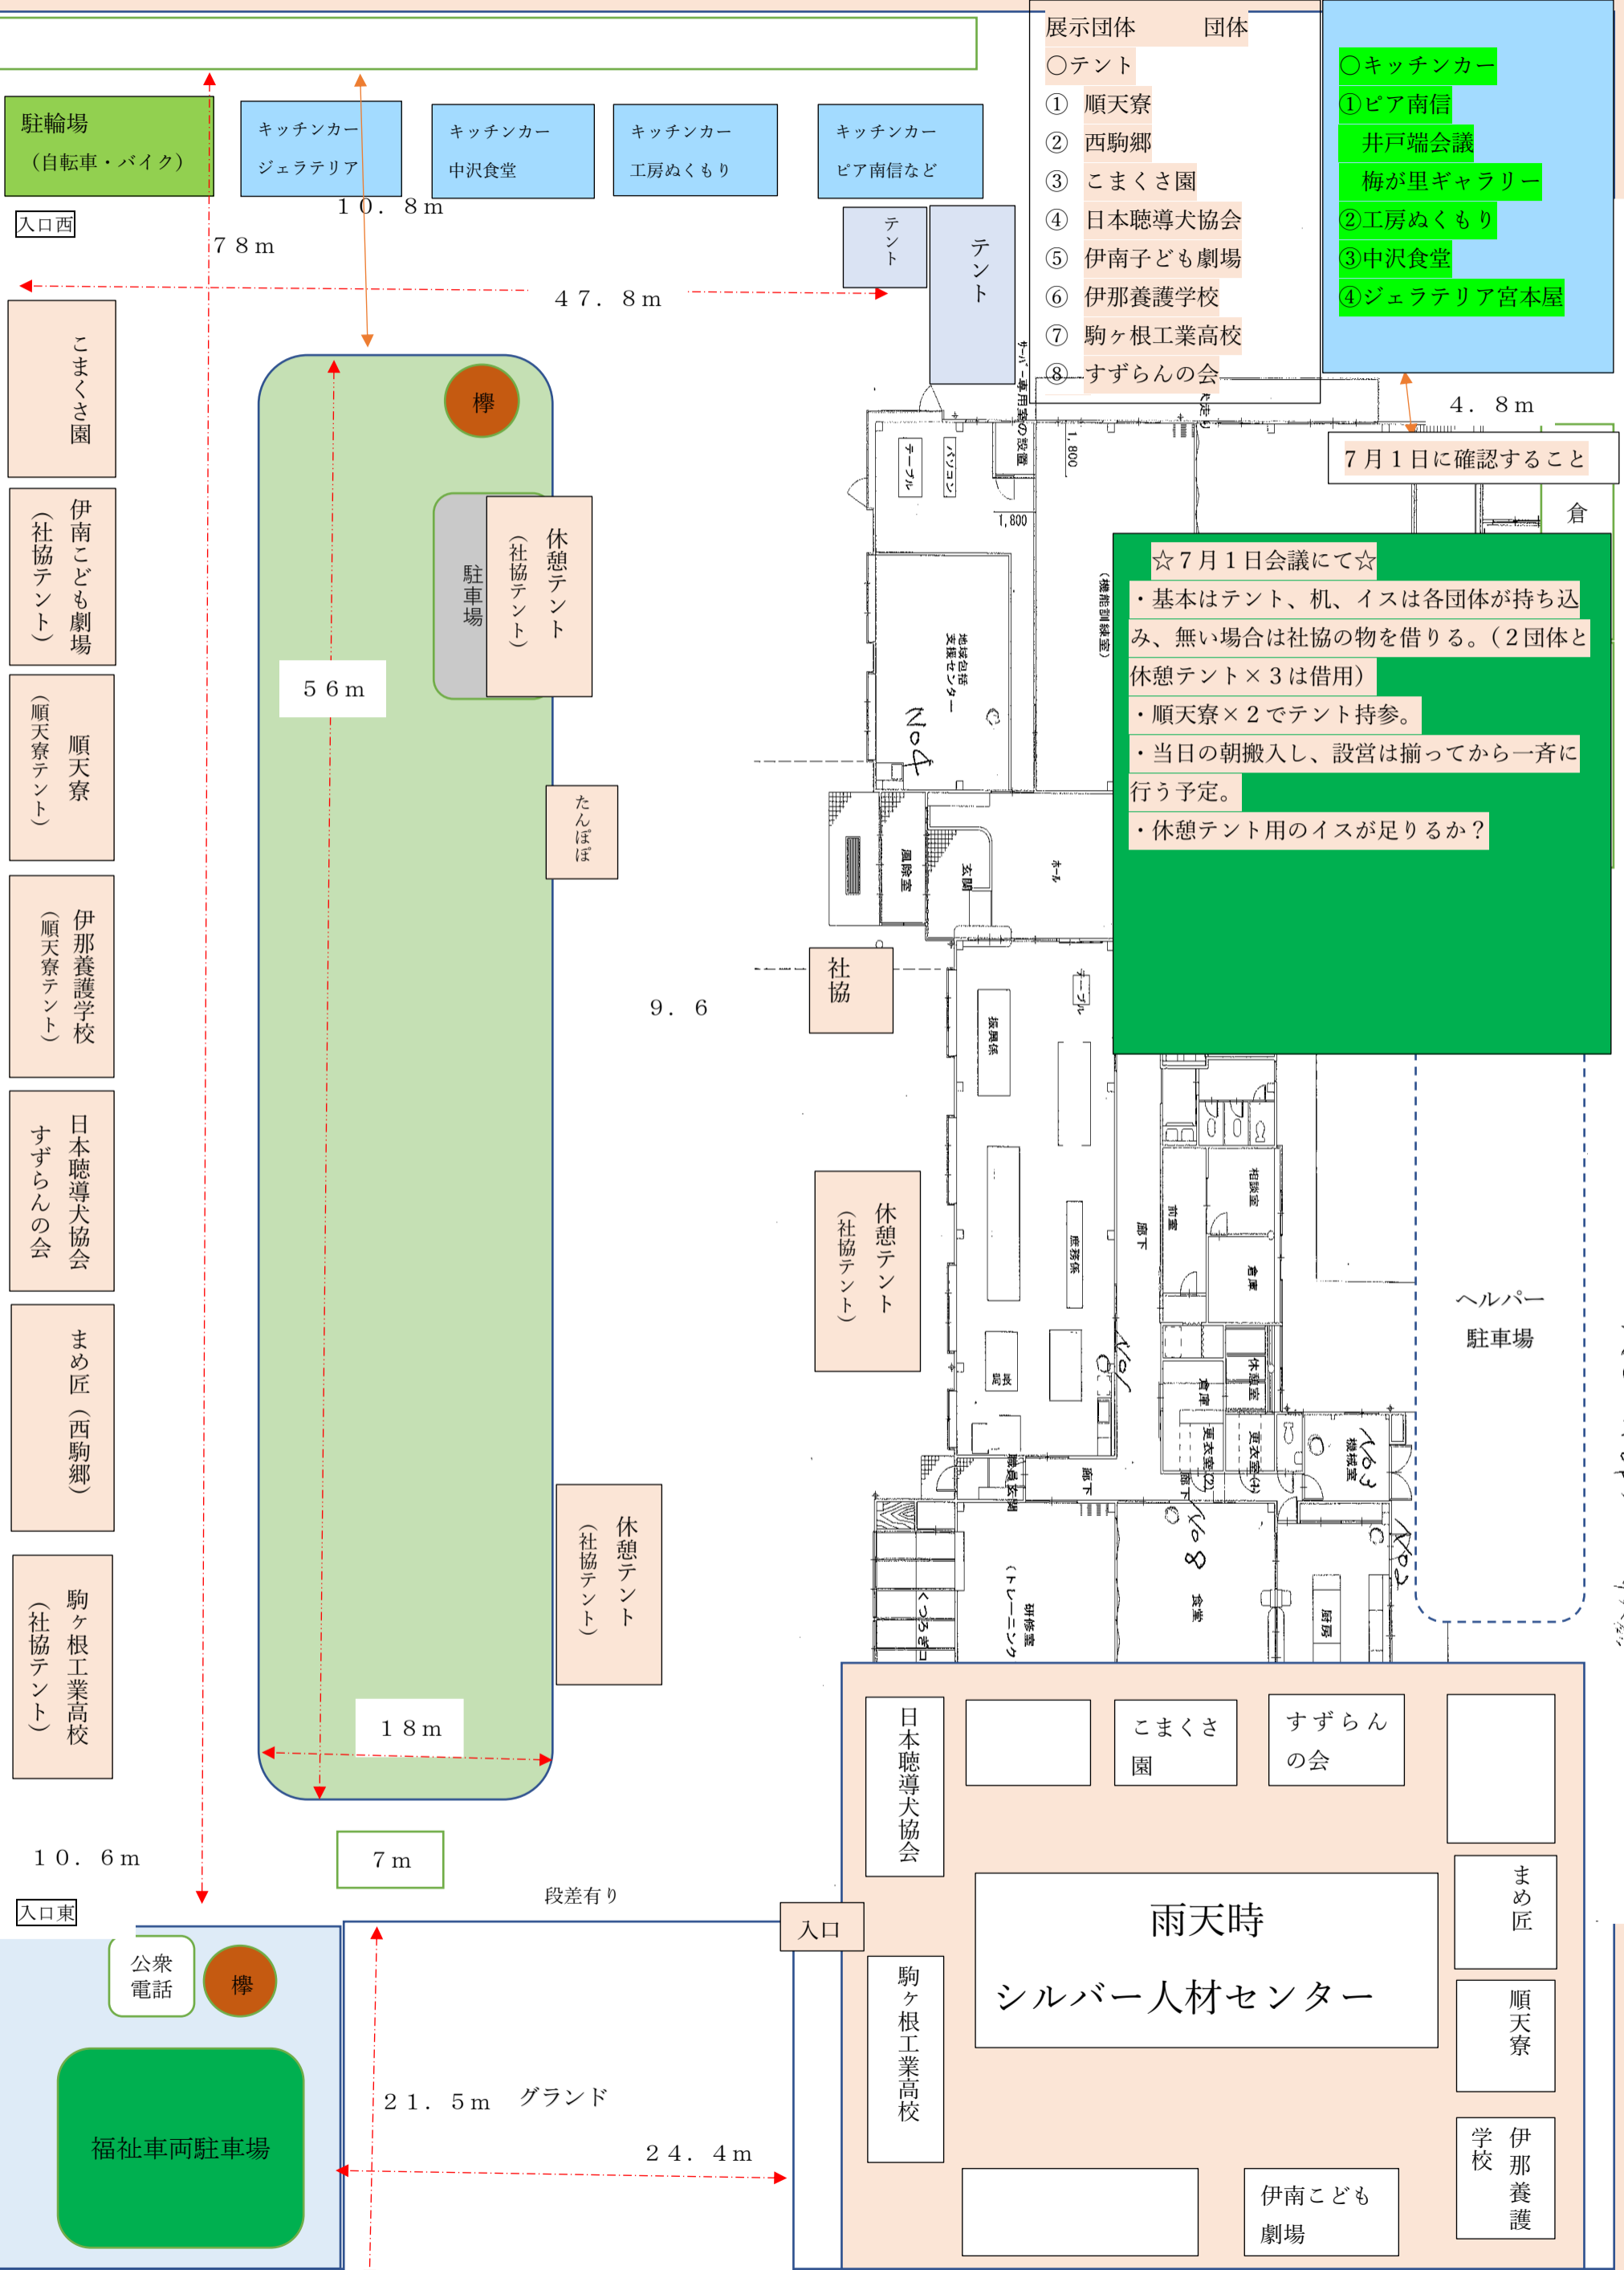

ふれあい広場屋外展示図 (案)

道路

- 展示団体 団体
- テント
 - ① 順天寮
 - ② 西駒郷
 - ③ こまくさ園
 - ④ 日本聴導犬協会
 - ⑤ 伊南子ども劇場
 - ⑥ 伊那養護学校
 - ⑦ 駒ヶ根工業高校
 - ⑧ すずらんの会

- キッチンカー
- ① ビア南信
- 井戸端会議
- 梅が里ギャラリー
- ② 工房ぬくもり
- ③ 中沢食堂
- ④ ジェラテリア宮本屋

☆7月1日会議にて☆

- ・基本はテント、机、イスは各団体が持ち込み、無い場合は社協の物を借りる。(2団体と休憩テント×3は借用)
- ・順天寮×2でテント持参。
- ・当日の朝搬入し、設営は揃ってから一斉に行う予定。
- ・休憩テント用のイスが足りるか？

7月1日に確認すること

入口西

入口東

入口

No. 2 部分 改訂

福祉車両駐車場

雨天時
シルバー人材センター

21.5m グランド
24.4m

段差有り

ヘルパー
駐車場

休憩テント
(社協テント)

休憩テント
(社協テント)

社協

たんぼ

休憩テント
(社協テント)
駐輪場